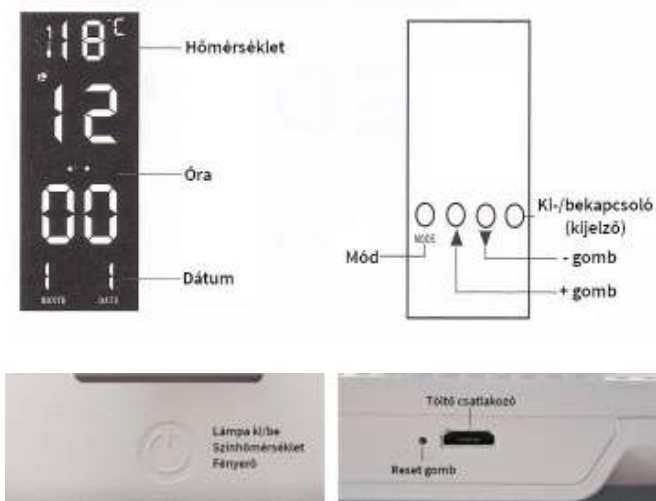

Smart asztali LED lámpa

Használati útmutató

A lámpa használata

Első használat előtt tölts fel a lámpa akkumulátorát. A lámpa töltés közben is használható.

A lámpát a talpán, elöl található érintőgombbal tudja bekapcsolni. Érintse meg egyszer és a lámpa Hideg fehér (6000K) módban kapcsol be. Még egyszer megérintve Meleg fehér (3000K), majd Természetes fehér (4500K) fényre vált.

Miután kiválasztotta az önnek megfelelő színhőmérsékletet növelheti vagy csökkentheti annak fényerejét.

A fényerő növeléséhez tartsa megérintve a gombot.

A fényerő csökkentéséhez engedje el a gombot, majd újra érintse meg és tartsa megérintve a kívánt fényerő eléréséig.

A fényerő fokozatmentesen állítható.

A kijelző beállítása

A kijelzőt a lámpa hátoldalán található ki- bekapcsoló gombbal tudja ki/bekapcsolni.

A Mode gomb egyszeri megnyomásával tudja megkezdeni a beállítást.

Az egyes beállítások között a Mode gomb megnyomásával válthat, a beállításokat a +/- gombokkal tudja megváltoztatni.

A beállítások sorban:

- 12/24 órás formátum
- Óra
- Perc
- Év
- Hónap
- Nap

Specifikáció

- Méret (Szé x Ho x Ma): 180x120x320mm
- Lámpafej teljes szélessége: 450mm
- Kimeneti teljesítmény: 70W
- LED fényforrások száma: 30db
- Színhőmérséklet: 3000K / 4500K / 6000K
- Áramforrás: USB, akkumulátor
- Anyaga: ABS
- Tömege: kb. 325g

Figyelmeztetések

- Ne tegye ki közvetlen napfénynek vagy erős hőhatásnak
- Ne próbálja meg szétszedni
- Ne rázza vagy üsse hozzá más tárgyakhoz
- Ne használjon erős vegyszereket a tisztításához
- Gyermekek csak szülői felügyelettel használhatják
- Ne használja nedves környezetben
- Ne világítson sem maga, sem mások szemébe a lámpával
- Töltés közben lehetőleg ne hagyja felügyelet nélkül a lámpát

Ez a használati útmutató a WPOWER®Hungary Kft. tulajdonát képezni és szerzői jog védi.

A WPOWER® Hungary Kft. előzetes írásbeli engedélye nélkül nem másolható, sokszorosítható sem elektronikusan, sem papír alapon, sem részben, sem egészben.

A használati útmutatóban található adatok, leírások a termék gyártójától származnak, azok pontosságáért és valóságtartalmáért a forgalmazó WPOWER® Hungary Kft. semmilyen felelősséget nem vállal.