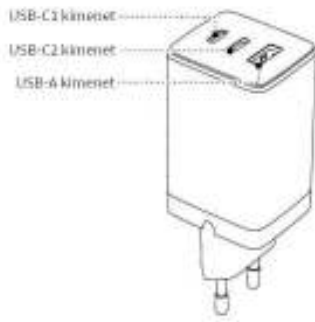

Joyroom JR-TCG01 GaN Ultra Gyors Töltő készlet

Használati útmutató

Termék paraméterek

- Márka: Joyroom
- Modell: JR-TCG01
- Név: 65 GaN 2C1A Smart Fast charger
- Bemenet: AC100-240V~50/60Hz, 1.5A (Max)
- USB-C1/C2 Kimenet: 5V=3A, 9V=3A, 12V=3A, 20V=3.25A
- PPS: 3.3-11V=5A
- USB-A Kimenet: 5V=3A, 9V=3A, 12V=3A, 20V=3A
- USB-C1+USB-A Kimenet: 45W+18W (Max)
- USB-C2+USB-A Kimenet: 5V=3A 15W (Max)
- USB-C1+USB-C2 Kimenet: 45W+20W (Max)
- USB-C1+C2+USB-A Kimenet: 45W+15W (Max)
- Összes Kimenet: 65W (Max)
- Mérete: 98*35.6*38mm
- Anyaga: PC tűzálló anyag
- Nettó tömeg: 124.5g

Csomag tartalma

- 1*Töltő
- 1*Adatkábel
- 1*Használati útmutató
- 1*Garancia kártya

Termék bemutatása

A termék egy 65W-os nagy teljesítményű hálózati USB töltő. 3 kimeneti csatlakozóval rendelkezik, amely 3 eszköz egyidejű gyors töltését biztosítja. Különbféle laptopokkal, tabletekkel és telefonokkal kompatibilis. Támogatja a PD3.0, PPS, QC3.0, Samsung AFC és a Huawei FCP/SPC szupergyors töltési protokollokat. A legfejlettebb, magasan integrált félvezető anyagot tartalmazza, a GaN chipet, amely stabil töltést biztosít alacsonyabb hőtermelés mellett. Az UKCA/CE/FCC/RoHS tanúsítványok garantálják a töltés biztonságát.