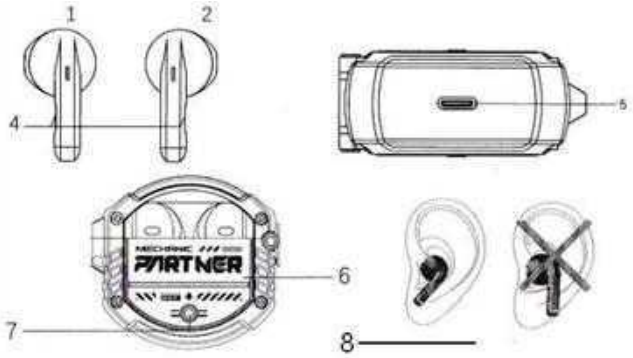

### Használati útmutató

1. Bal fülhallgató
2. Jobb fülhallgató
3. Mikrofon
4. Multifunkciós (MFB) gomb
5. Type-C töltő csatlakozó
6. Töltő tok
7. Töltő tok LED állapotjelző
8. A helyes viselés módja